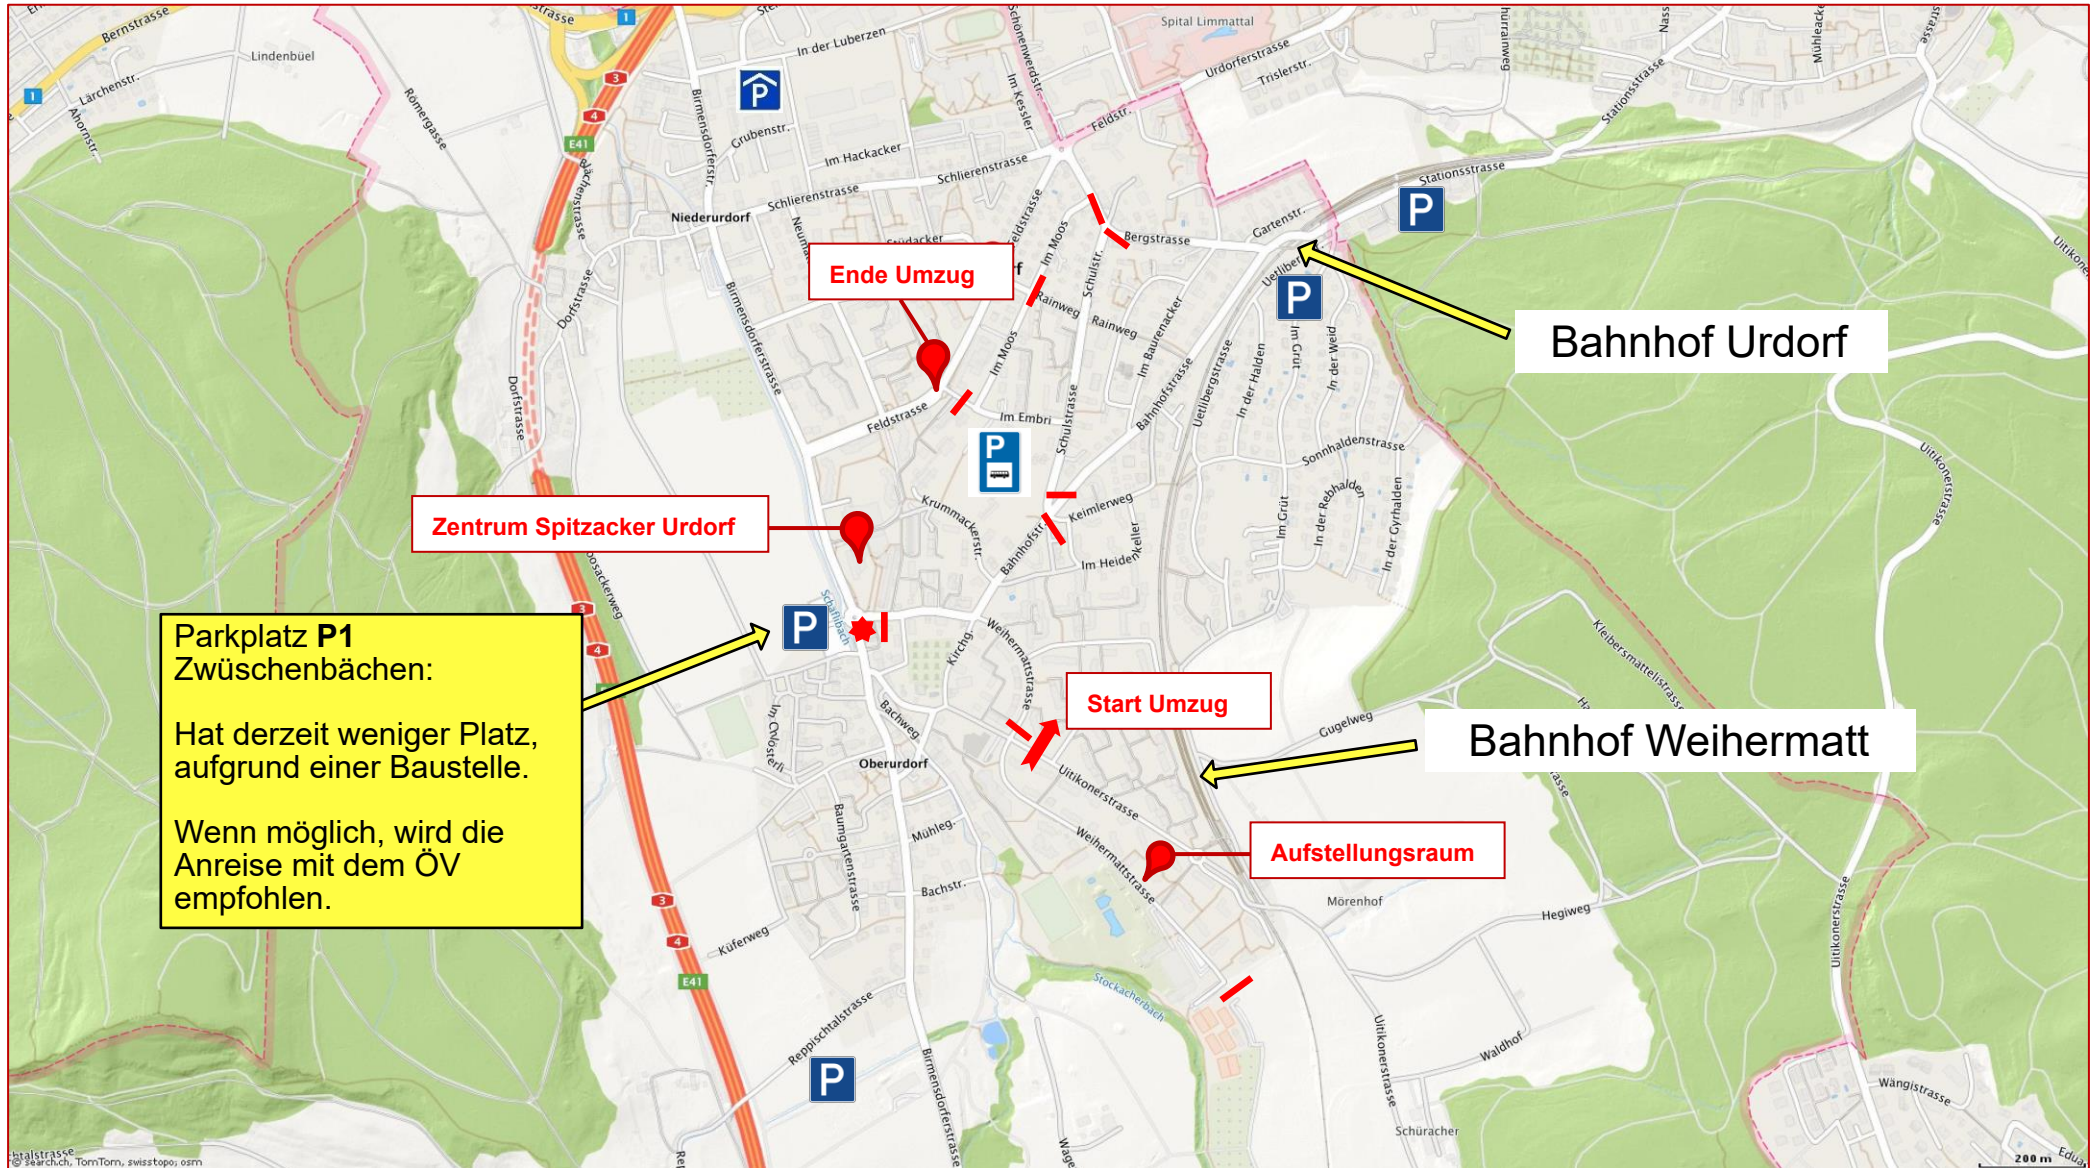

Parkplätze Fasnacht 2022

**Parkplatz P1
Zwischenbächen:**
Hat derzeit weniger Platz,
aufgrund einer Baustelle.
Wenn möglich, wird die
Anreise mit dem ÖV
empfohlen.

nur PW (ohne Gewähr)

nur Bus/Car (beschränkte Anzahl, Einweisung durch Clique Schäflibach)