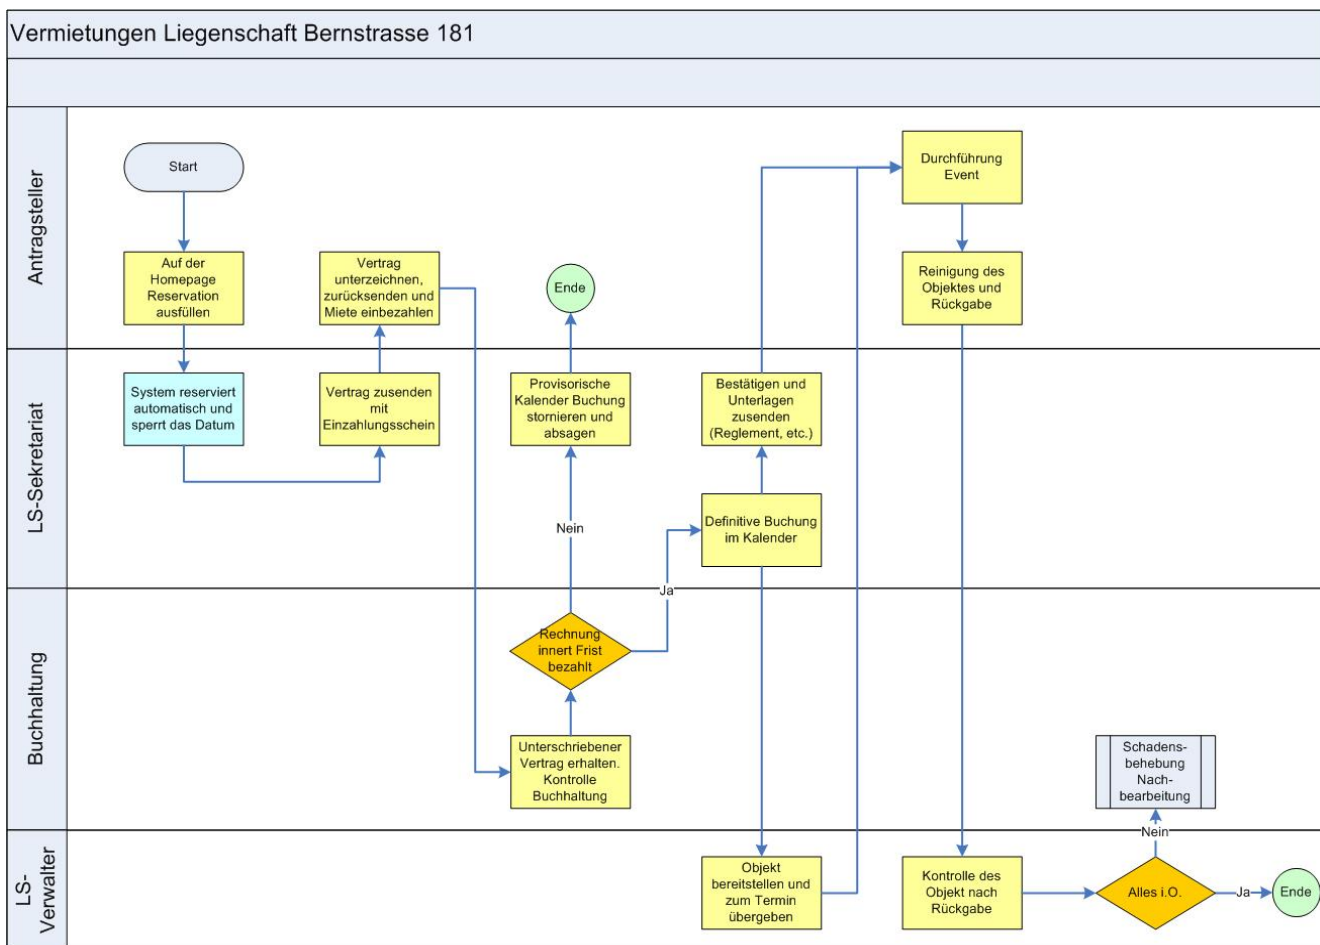

Miet-Ablauf

Bei Fragen richten Sie diese bitte an folgende email Adresse:

liegenschaften@cliqueschaeflibach.ch

Urdorf, 14. Dezember 2016